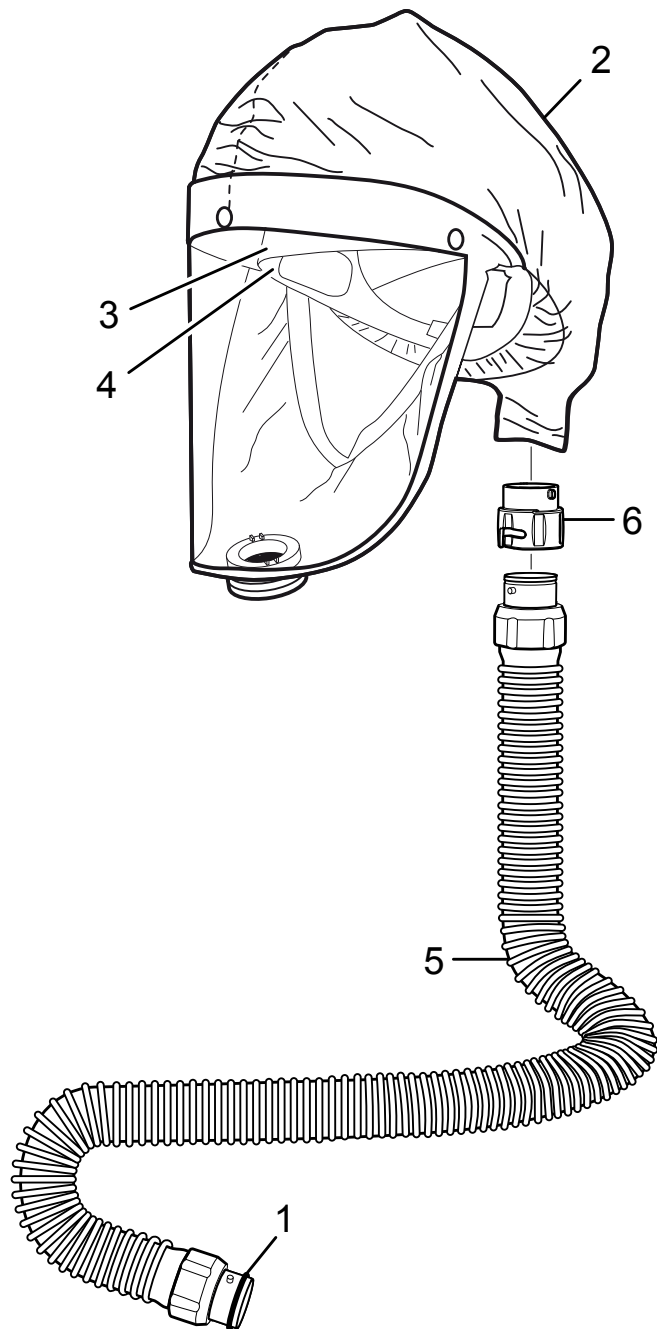

SR 562 Haube TH3

DE

Ersatzteile / Zubehör

Nr.	Bezeichnung	Best. nr.
1.	O-Ring für Schlauch	R06-0202
2.	Haube	R06-5101
3.	Kopfgestell	R06-5002
4.	Schweißband	R06-0504
5.	Schlauch	R06-5003
6.	Adapter für Schlauch	T06-5001
	SR 5226 Reinigungstücher. 50-Stück-Box.	H09-0401