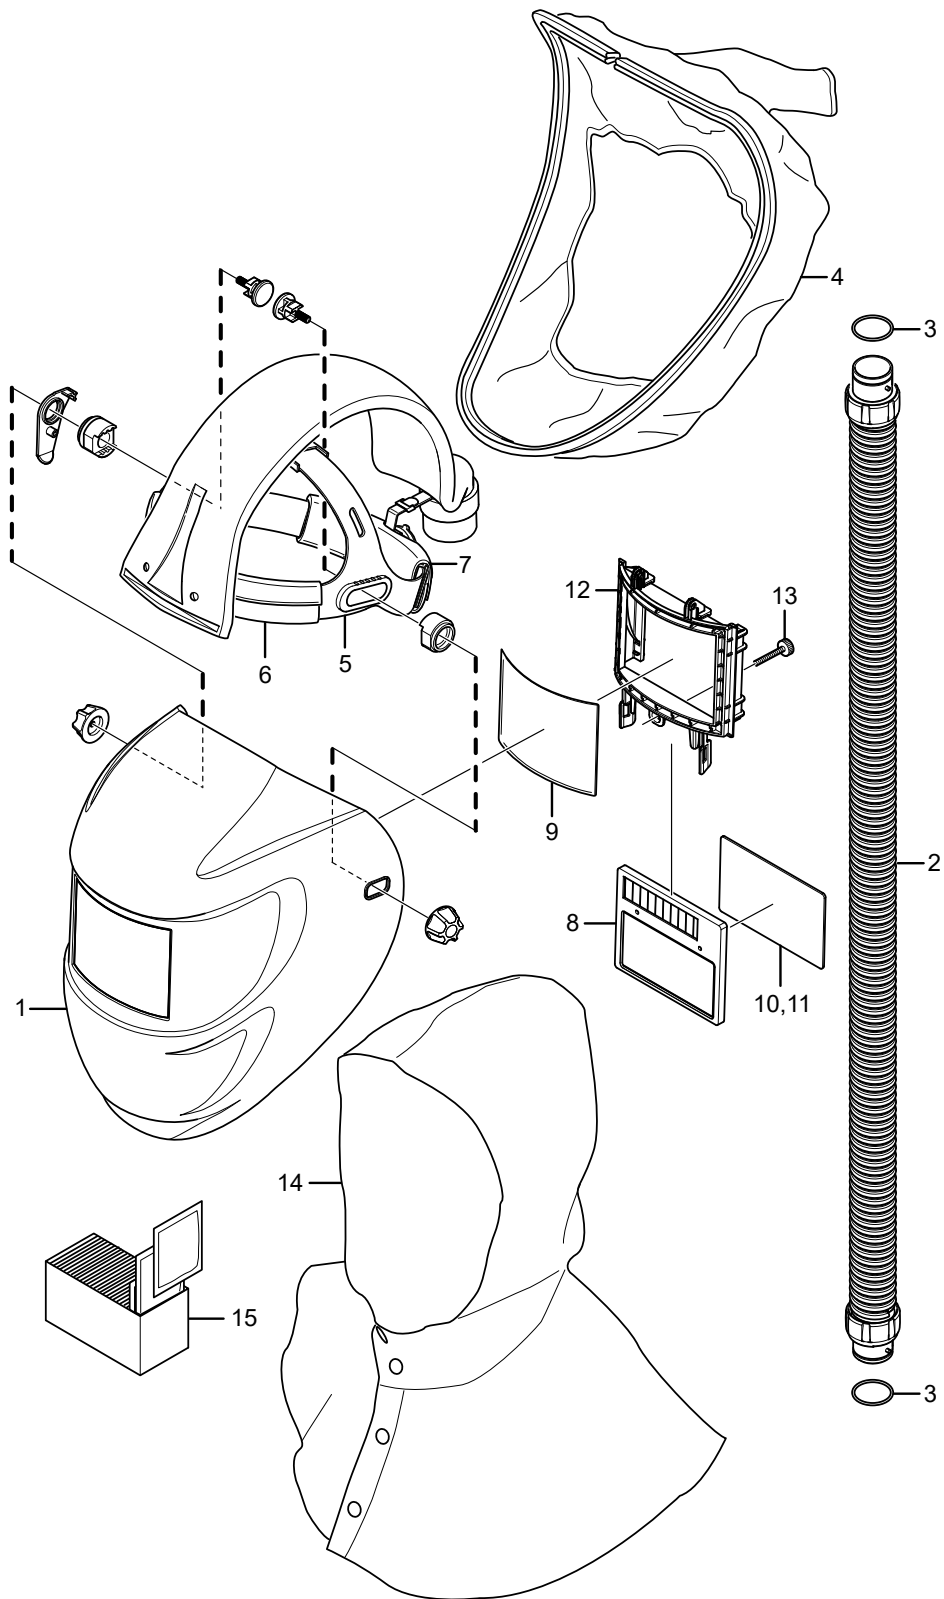

SR 592

SV

Reservdelar / Tillbehör

Nr.	Benämning	Best. nr.
1.	Svetsskärm	H06-4412
2.	Andningsslang	R06-4401
3.	O-ring till andningsslang, mot fläkt	R06-0202
	O-ring till andningsslang, mot skärm	R06-4402
4.	Ansiktstätning	R06-4404
5.	Huvudställning	R06-4403
6.	Svettband, 5-pack	R06-4405
7.	Komfortband nacke	R06-4510
8.	Svetsglas EN 8, SR 59008	T06-4001
	Svetsglas EN 9, SR 59009	T06-4002
	Svetsglas EN 10, SR 59010	T06-4003
	Svetsglas EN 11, SR 59011	T06-4004
	Svetsglas EN 12, SR 59012	T06-4005
	Svetsglas EN 13, SR 59013	T06-4006
	Svetsglas EN 3/10, SR 59005	T06-4007
	Svetsglas EN 3/11, SR 59006	T06-4008
	Svetsglas EN 4/5-13	R06-4508
	Svetsglas, EN 4/9-13, SR 59007	T06-4009
9.	Skyddsglas	R06-4008
10.	Inre skyddsglas för autoglas	R06-4009
	Inre skyddsglas för R06-4508	R06-4509
	Inre skyddsglas för härdade mineralglas	R06-4008
11.	Korrektionsglas, dptr 1,0, SR 59014	T06-4010
	Korrektionsglas, dptr 1,5, SR 59015	T06-4011
	Korrektionsglas, dptr 2,0, SR 59016	T06-4012
	Korrektionsglas, dptr 2,5, SR 59017	T06-4013
12.	Hållare svetsglas	R06-4306
13.	Skruv	R06-4305
14.	Svetshuva	T06-4014
15.	Rengöringsservett. 50/ask	H09-0401