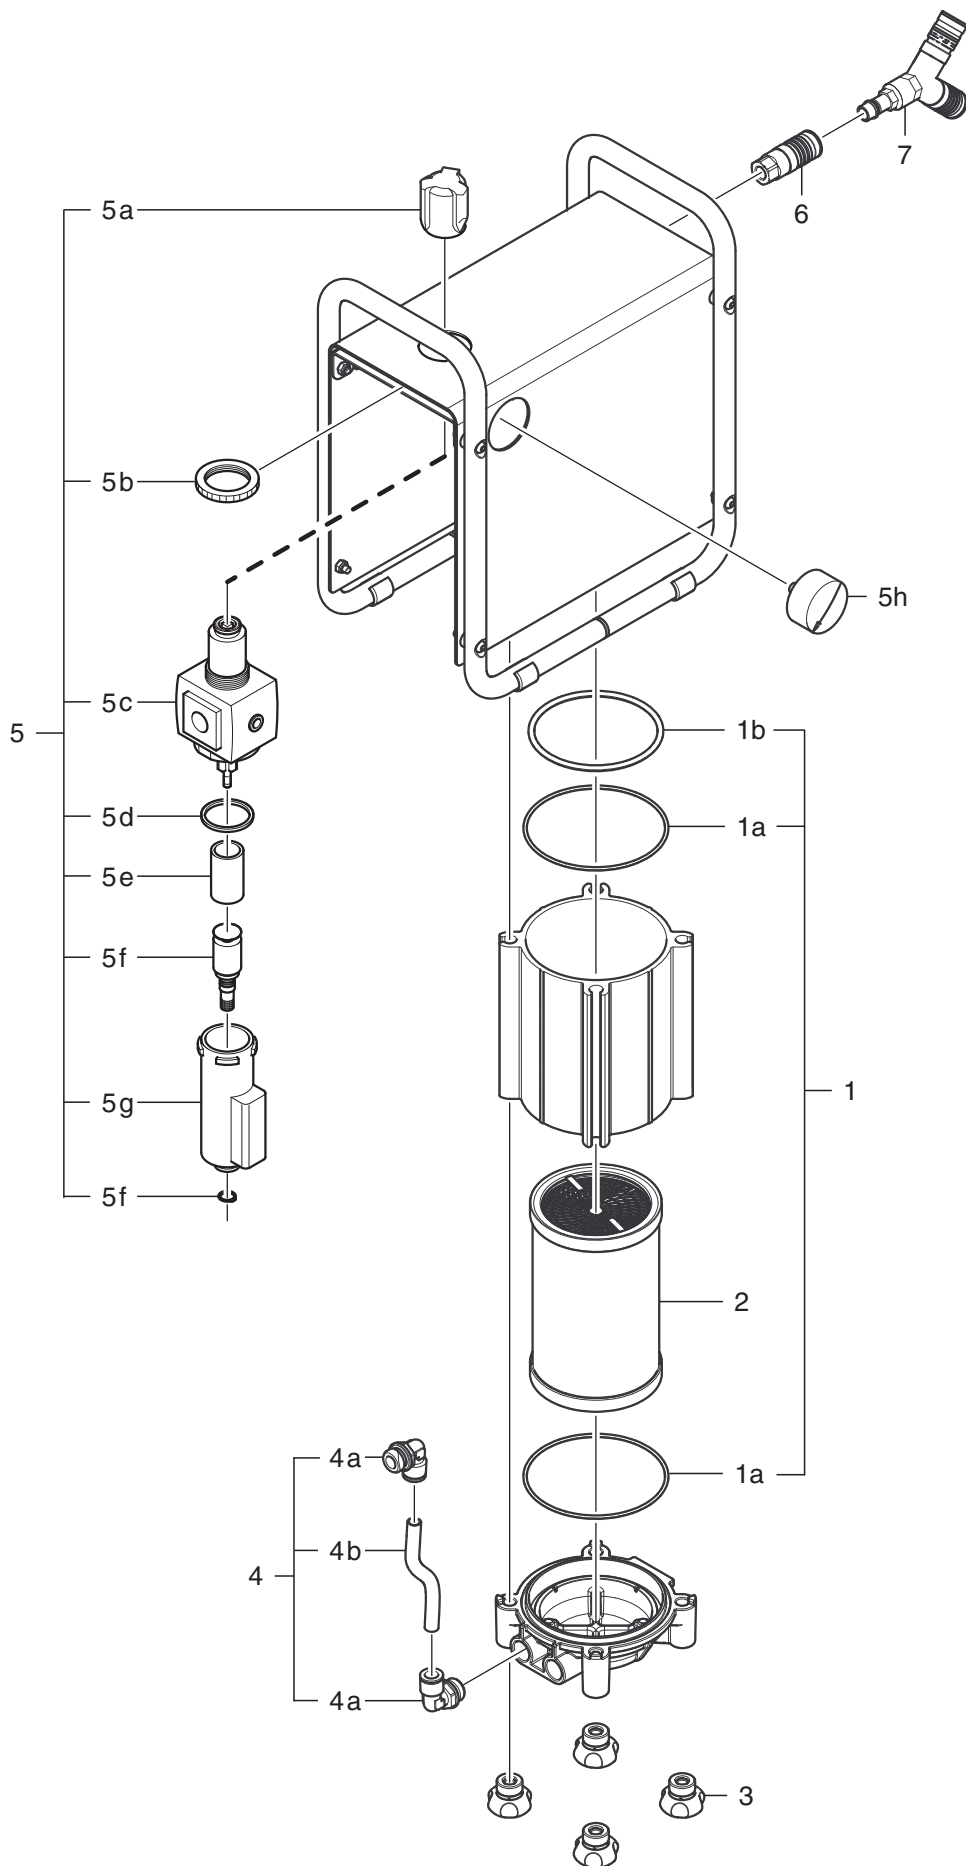

# SR 99-1

## Ersatzteile / Zubehör

| <b>Nr.</b> | <b>Beschreibung</b>                    | <b>Bestell-Nr.</b> |
|------------|--|--------------------|
| 1.         | Dichtungssatz/Filtergehäuse            | R03-2604           |
| 1a.        | O-Ring                                 | -                  |
| 1b.        | O-Ring                                 | -                  |
| 2.         | SR 292 Filtereinsatz                   | R03-2001           |
| 3.         | Drehknopf                              | R03-2607           |
| 4.         | Schlauch mit Kupplungen                | R03-2605           |
| 4a.        | Schlauch                               | -                  |
| 4b.        | Kupplung                               | -                  |
| 5.         | Filterregler, automatische Entleerung  | R03-2801           |
| 5a.        | Knopf                                  | R03-2803           |
| 5b.        | Befestigungsmutter, Filterregler       | R03-2809           |
| 5c.        | Filterregler                           | -                  |
| 5d.        | Dichtung, Auffangtrichter              | R03-2806           |
| 5e.        | Filterelement                          | R03-2805           |
| 5f.        | Vorabscheider                          | R03-2804           |
| 5g.        | Entwässerungsbehälter                  | R03-2808           |
| 5h.        | Manometer                              | R03-2108           |
| 6.         | Sicherheitskupplung R1/2"-Innengewinde | R03-2103           |
| 7.         | Y-Kupplung                             | R03-2127           |