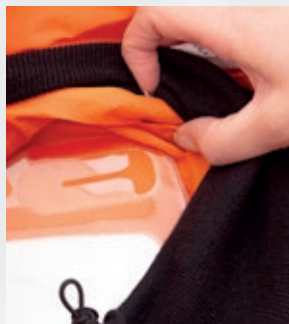

Przymocować.